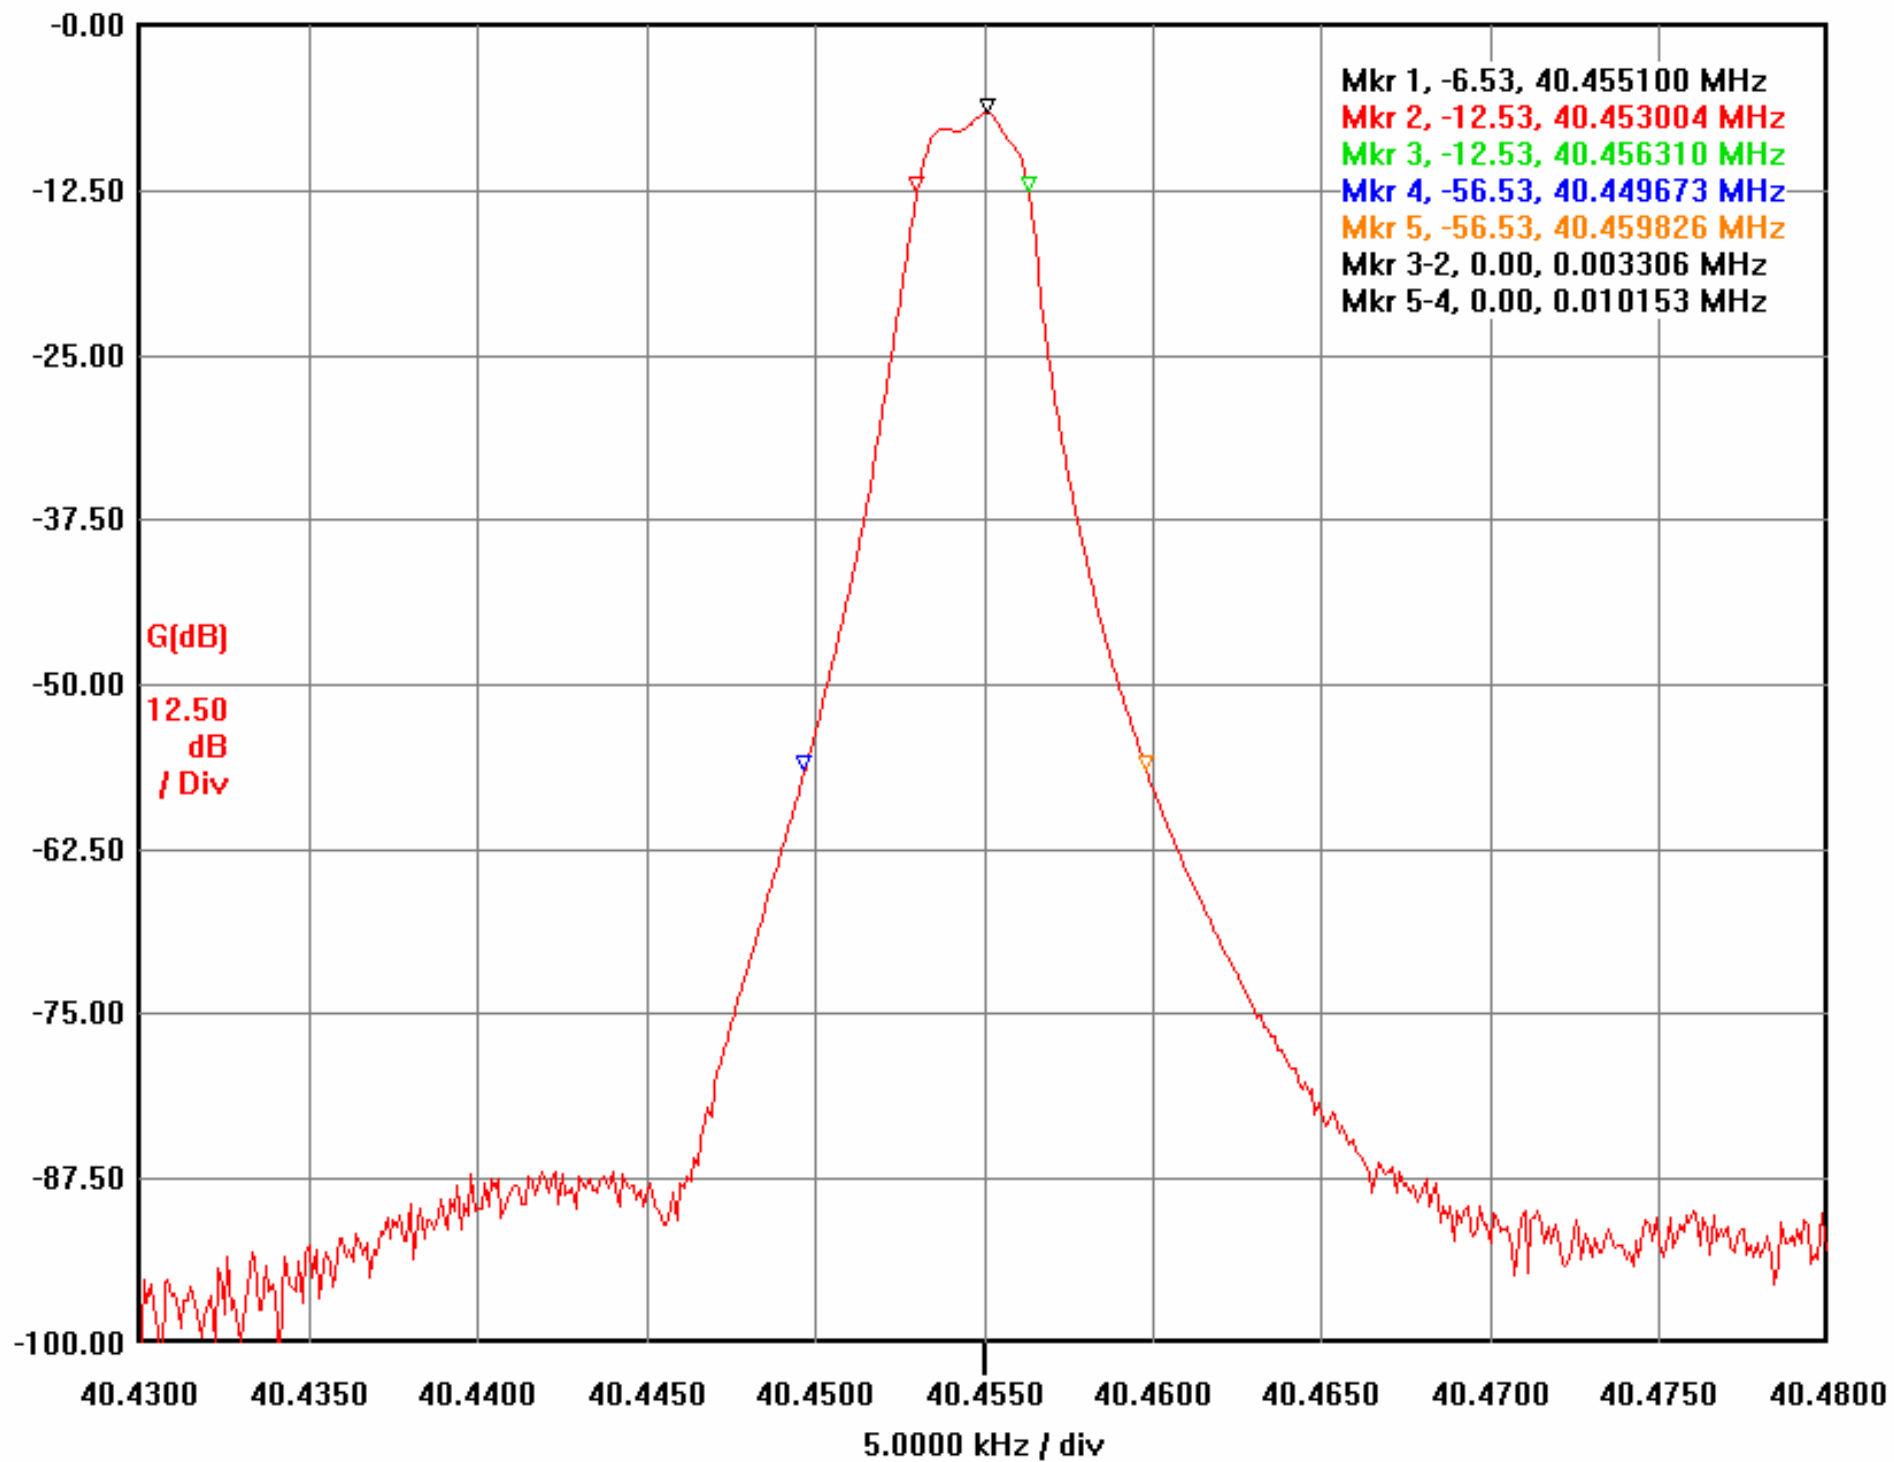

FT9000/FT5000 3KHz Yaesu TEW Roofing Filter

FT9000/FT5000 15 Khz Yaesu TEW Roofing Filter